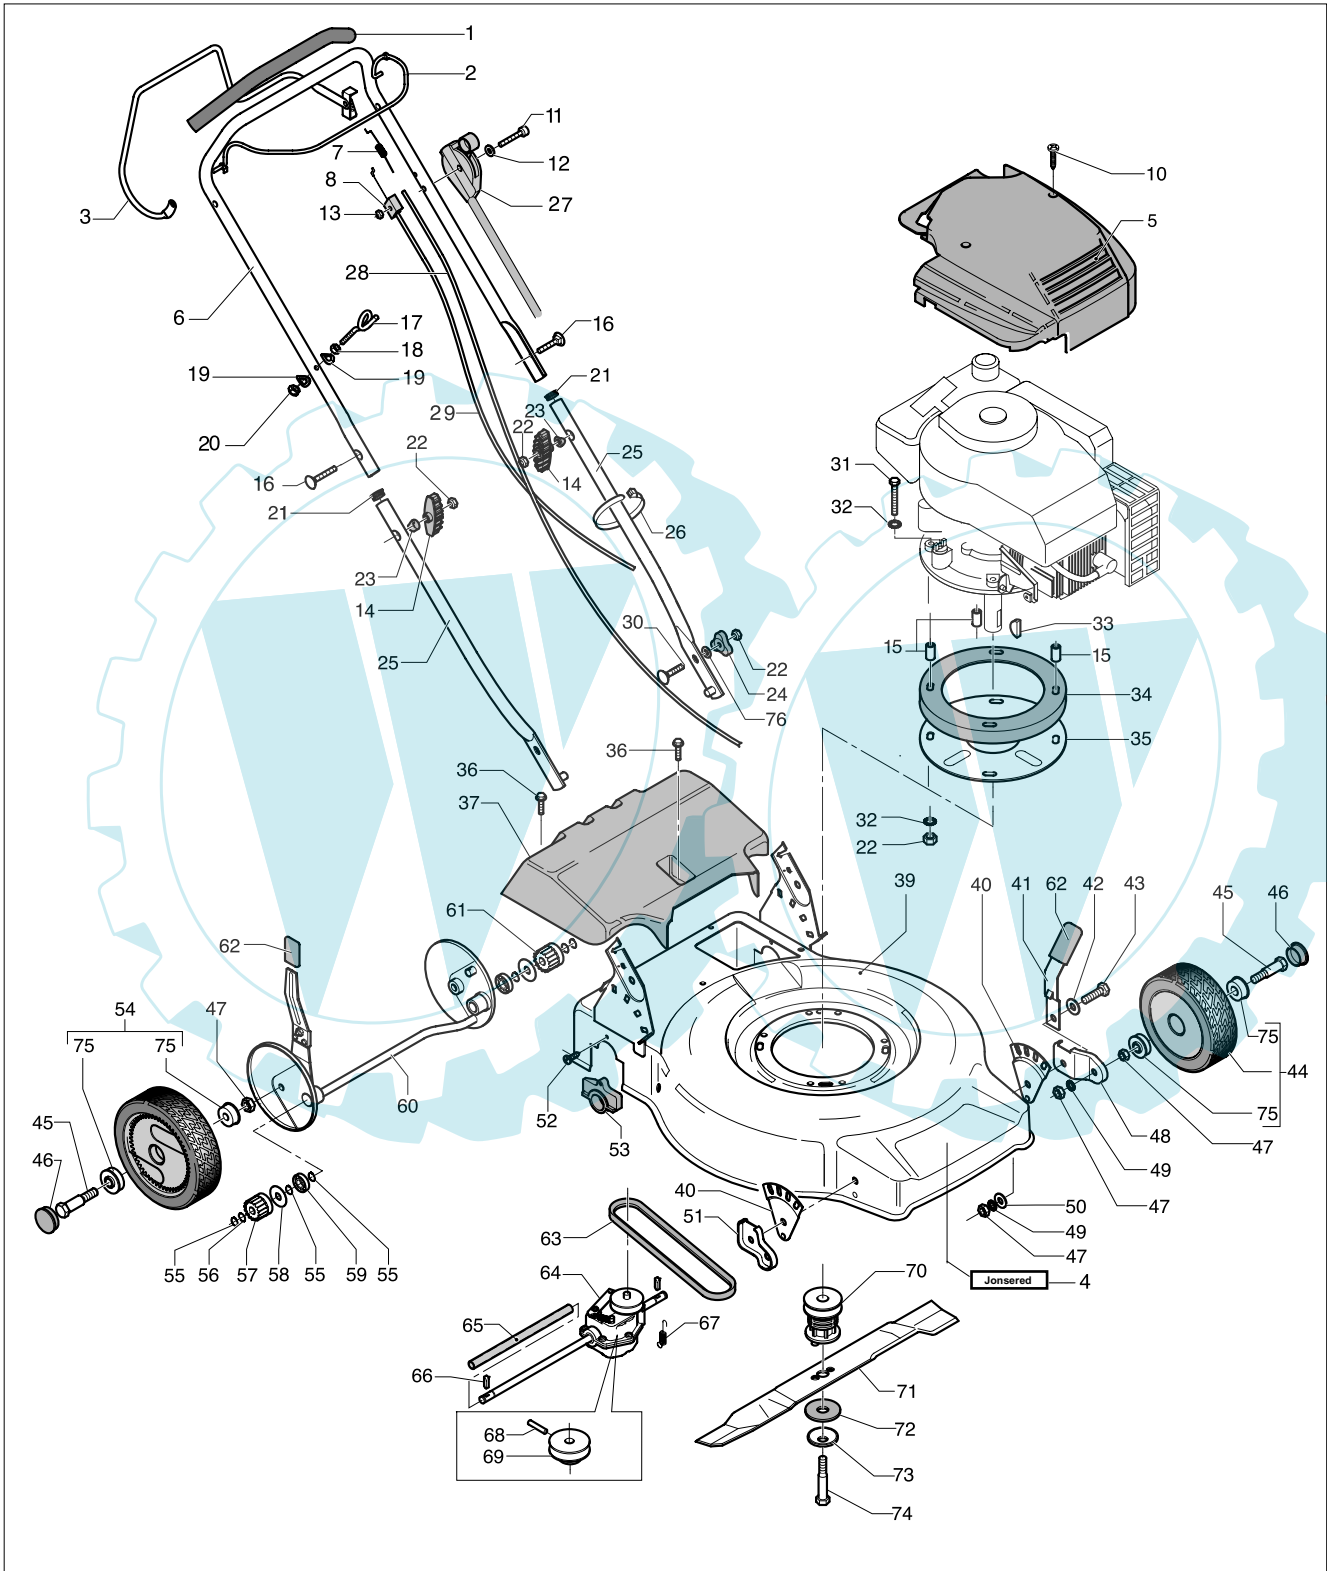

LM 2150 MD

Spare parts

Ersatzteile

Pièces détachées

Reserve onderdelen

Repuestos

Reservdelar

brand	JONSERED
-------	-----------------

date	NOV/03	SHEET 1/2
------	--------	-----------

Model	LM2150MD
-------	-----------------

Product number	9538765-18
----------------	-------------------

brand	JONSERED
-------	-----------------

date	NOV/03	SHEET 2/2
------	--------	-----------

LM2150MD

Pos	PN ELX	Q.ty	Note	Pos	PN ELX	Q.ty	Note
1	5312107-25	1		40	5312124-56	2	
2	5312124-67	1		41	5312124-57	2	
3	5312126-93	1		42	5312060-20	2	
4	5312129-34	1		43	5312049-12	2	
5	5312123-61	1		44	5312121-30	2	
6	5312124-66	1		45	5312050-42	4	
7	5312105-73	1		46	5312105-80	4	
8	5312080-43	1		47	5312079-78	10	
9	5312049-04	2		48	5312124-58	1	
10	5312126-88	1		49	5312089-74	4	
11	5312062-12	1		50	5312079-89	2	
12	5312066-66	1		51	5312124-59	1	
13	5312052-13	1		52	5312082-16	2	
14	5312058-40	2		53	5312059-44	2	
15	5312087-32	3		54	5312121-28	2	
16	5312070-89	2		55	5312087-72	4	
17	5312051-69	1		56	5312088-59	2	
18	5312071-65	1		57	5312050-45	1	
19	5312049-61	2		58	5312078-47	2	
20	5312084-91	1		59	5312087-78	2	
21	5312089-50	2		60	5312124-54	1	
22	5312079-82	5		61	5312050-46	1	
23	5312070-90	2		62	5312079-86	3	
24	5312049-23	2		63	5312061-76	1	
25	5312060-71	2		64	5312130-48	1	
26	5312055-81	2		65	5312076-97	1	
27	5312064-47	1	Throttle	66	5312051-08	2	
28	5312123-70	1	Brake- cable	67	5312062-35	1	
29	5312123-69	1	Drive-cable	68	5312077-03	1	
30	5312049-21	2		69	5312064-52	1	
31	5312071-07	3		70	5312078-48	1	
32	5312079-81	6		71	5312065-46	1	
33	5312049-07	1		72	5312072-43	1	
34	5312073-69	1		73	5312072-37	1	
35	5312071-11	1		74	5312066-49	1	
36	5312071-20	3		75	5312052-14	2	
37	5312062-27	1					
39	5312106-94	1					